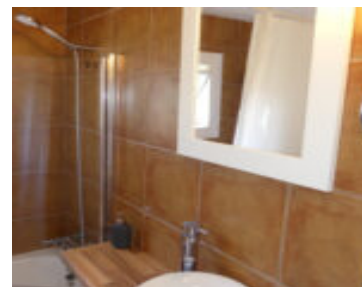

FANTÁSTICA PLANTA BAJA CON JARDÍN EN EL CENTRO DE SÓLLER

<https://sweethomesmallorca.com>

2.000.000€

Fantástica planta baja con jardín en el centro de Sóller

- 4 camas
- 1 baño
- Casas
- Venta
- 278 m²

Call us now