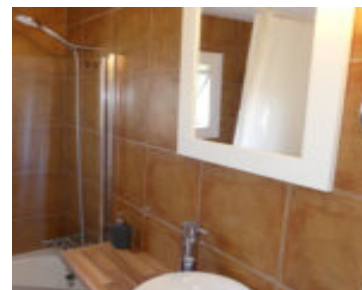

FANTÁSTICA PLANTA BAJA CON JARDÍN EN EL CENTRO DE SÓLLER

<https://sweethomesmallorca.com>

2.000.000€

Fantástica planta baja con jardín en el centro de Sóller

- 4 camas
- 1 baño
- Casas
- Venta
- 278 m²

Call us now