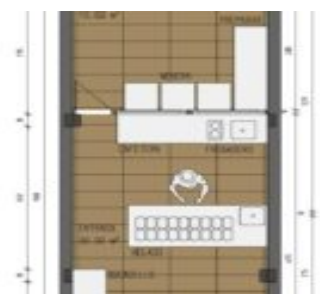

LOCAL COMERCIAL EN PRIMERA LINEA EN PLENO FUNCIONAMIENTO CON VIVIENDA ANEXA DE 3 HABITACIONES Y VISTAS AL MAR.

<https://sweethomesmallorca.com>

Local comercial en primera línea en pleno funcionamiento con vivienda anexa de 3 habitaciones y vistas al mar.

- 1 baño
- Local comercial, Traspaso
- Venta
- 85 m²

Call us now

Teléfono: +34 649 30 53 48

Correo electrónico : info@sweetomesmallorca.com